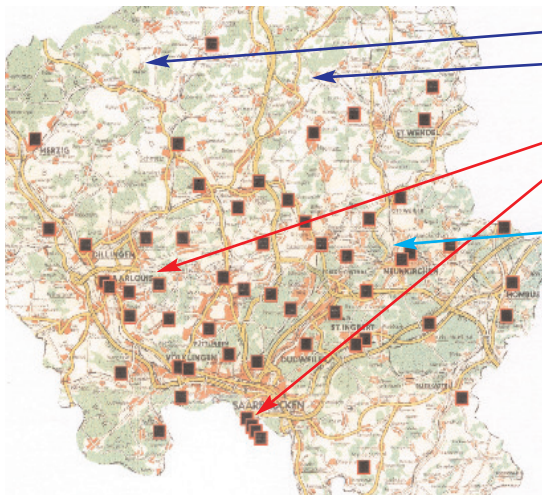

Landkreis Neunkirchen

Neunkirchen	48.659
Ottweiler	15.086
Eppelborn	17.614
Illingen	17.624
Merchweiler	10.617
Schiffweiler	16.796
Spiesen-Elversberg	13.881

Landkreis Merzig

Merzig	30.899
Wadern	16.767

Landkreis Sankt Wendel

Sankt Wendel	26.768
Marpingen	10.983

Struktureller Aufbau des SSV unter Berücksichtigung der Demographie des Saarlandes

Die Landkreise Merzig und St. Wendel haben die niedrigste Bevölkerungsdichte, und somit auch mit dem geringsten Anteil an Schachvereinen.
Die Ballung ist im Saarbrücker Raum, um Saarlouis und Schwalbach und im Saar-Pfalz-Kreis